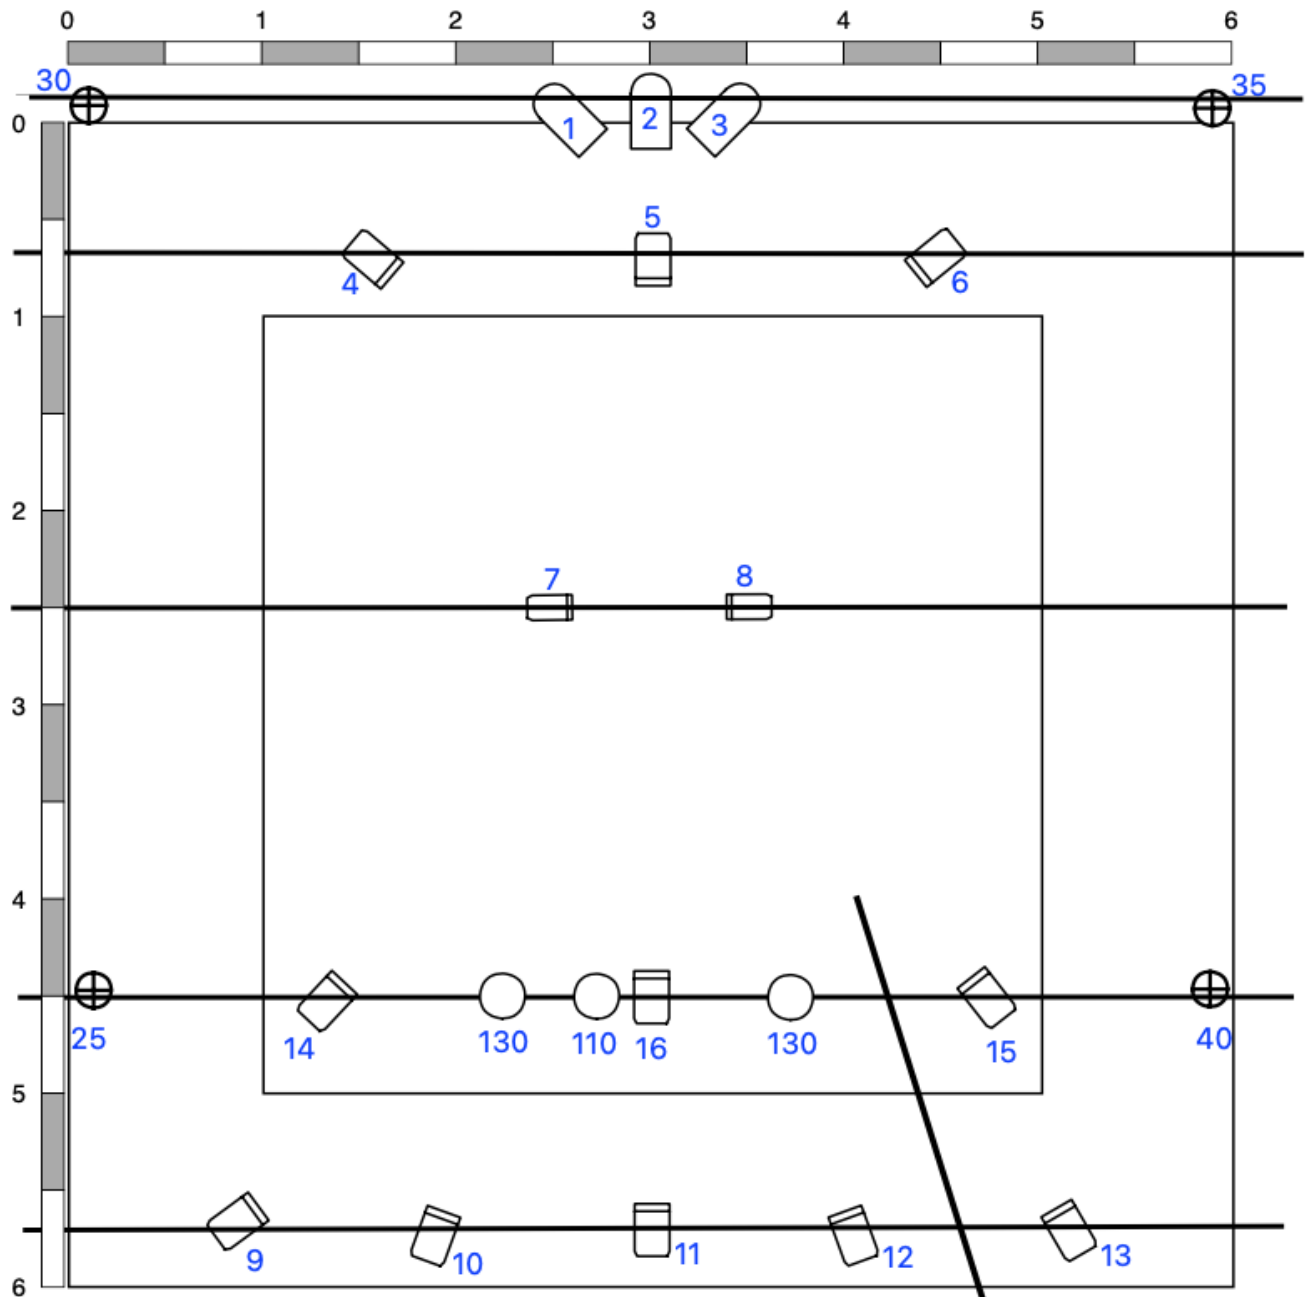

Fiche technique du spectacle
“Ataloum”

Contact régisseuse :
Jeanne Decuypere
+32 (0)478 13 49 08
jeannedecuyper@gmail.com

Plan feu spectacle "Ataloum"

 PC 1000W

 PAR 64 CP 62

 PC 500W

 PAR LED 4CH (RGBW)

 Boule à effet DMX 3 broches

→ Possibilité de les amener

→ Notre matériel

Notre tapis de 4x4m

Espace	Pendrillons	Boite noir + Coulisses à l'italienne à cour et à jardin à l'arrière scène	
	Dimensions	Minimum 6x6m	Possibilité de jouer dans un 5x5 Si d'autres dimensions, contacter la régisseuse
	Sol	Tapis de danse noir	Si d'autres revêtements, contacter la régisseuse

Remarques :

- Prévoir 1 boucle DMX depuis vos dimmers vers les perches avant - arrière - milieu.
- La régie doit se situer à l'arrière du public obligatoirement et en hauteur.